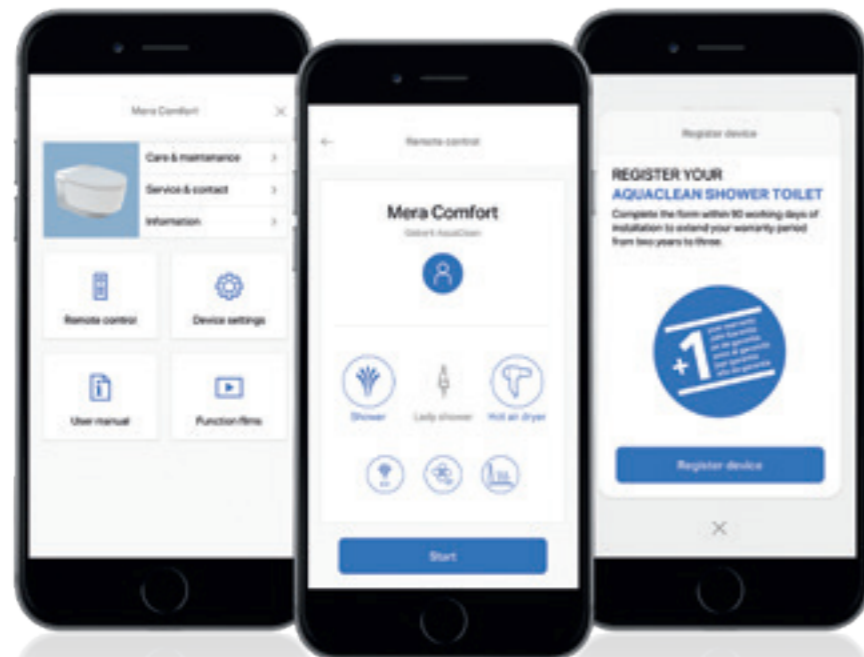

DIGITAALINEN TUKI JOUSTAVAA PALVELUA

Geberit Home -sovellus muuttaa minkä tahansa yhteensopivan älypuhelimien AquaClean-pesu-wc:n kaukosäätimeksi. Kaikki toiminnot voidaan suorittaa ja tallentaa sovelluksen kautta, ja jopa ohjelmistopäivitykset ovat nopeita ja helppoja. Sovelluksesta löytyvät videot tarjoavat myös vinkkejä ja niksejä huoltoon ja ylläpitoon.

PIDENNETTY TAKUU

Geberit tarjoaa asennushetkestä alkaen kahden vuoden takuun vakiona ja vastaa tänä aikana viallisten osien ilmaisesta korvaamisesta. Jos tuotteen on asentanut ja rekisteröinyt asennusyritys, Geberit jatkaa takuuaikaa yhdellä vuodella ja korvaa vialliset osat tuotteen materiaali- tai tuotantovikojen tapauksessa. Sinun tulee ainoastaan rekisteröidä ostamasi malli osoitteessa www.geberit.fi/aquaclean-takuu tai lähettämällä tuotteen mukana

toimitettu takuukortti Geberitille 90 työpäivän sisällä asennuspäivästä.

ETÄHUOLTOYHTEYS

Haluatko tehdä pesu-wc-huollon kätevästi kotonasi? Ainutlaatuisen pesu-wc-etähuoltomme ansiosta se on mahdollista! Luvallasi Geberitin tekninen tuki voi olla yhteydessä pesu-wc-istuimeesi älypuhelimien kautta ja suorittaa vianmäärityksen ja etähuollon, aina kun se on mahdollista.

Älypuhelimet eivät ole vain AquaClean-pesu-wc:n käyttöä varten - niillä voi myös rekisteröidä ja huoltaa laitteen.

←

POIKKEUKSELLISTA
PALVELUA, LÄHELLÄ
JA KAUKANA